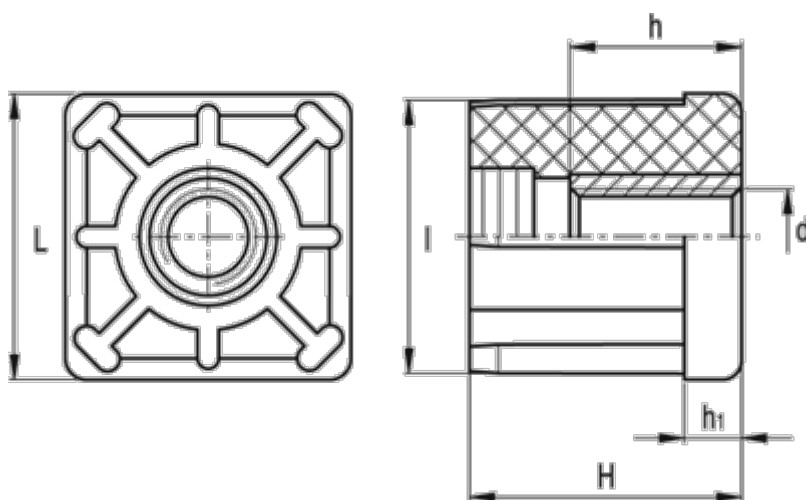

Varenummer: 2310320145
Beskrivelse: E+G Gevindbøsning
NDX.Q-50x2.5-M16

Mål

d	= M16	Udvendig rørstørrelse = 50
h	= 15	Vægt (g) = 74
H	= 45	
h1	= 10	
Indvendig rørstørrelse	= 45.0	
l	= 45.0	
L	= 50	
Rørvæg tykkelse	= 2.5	